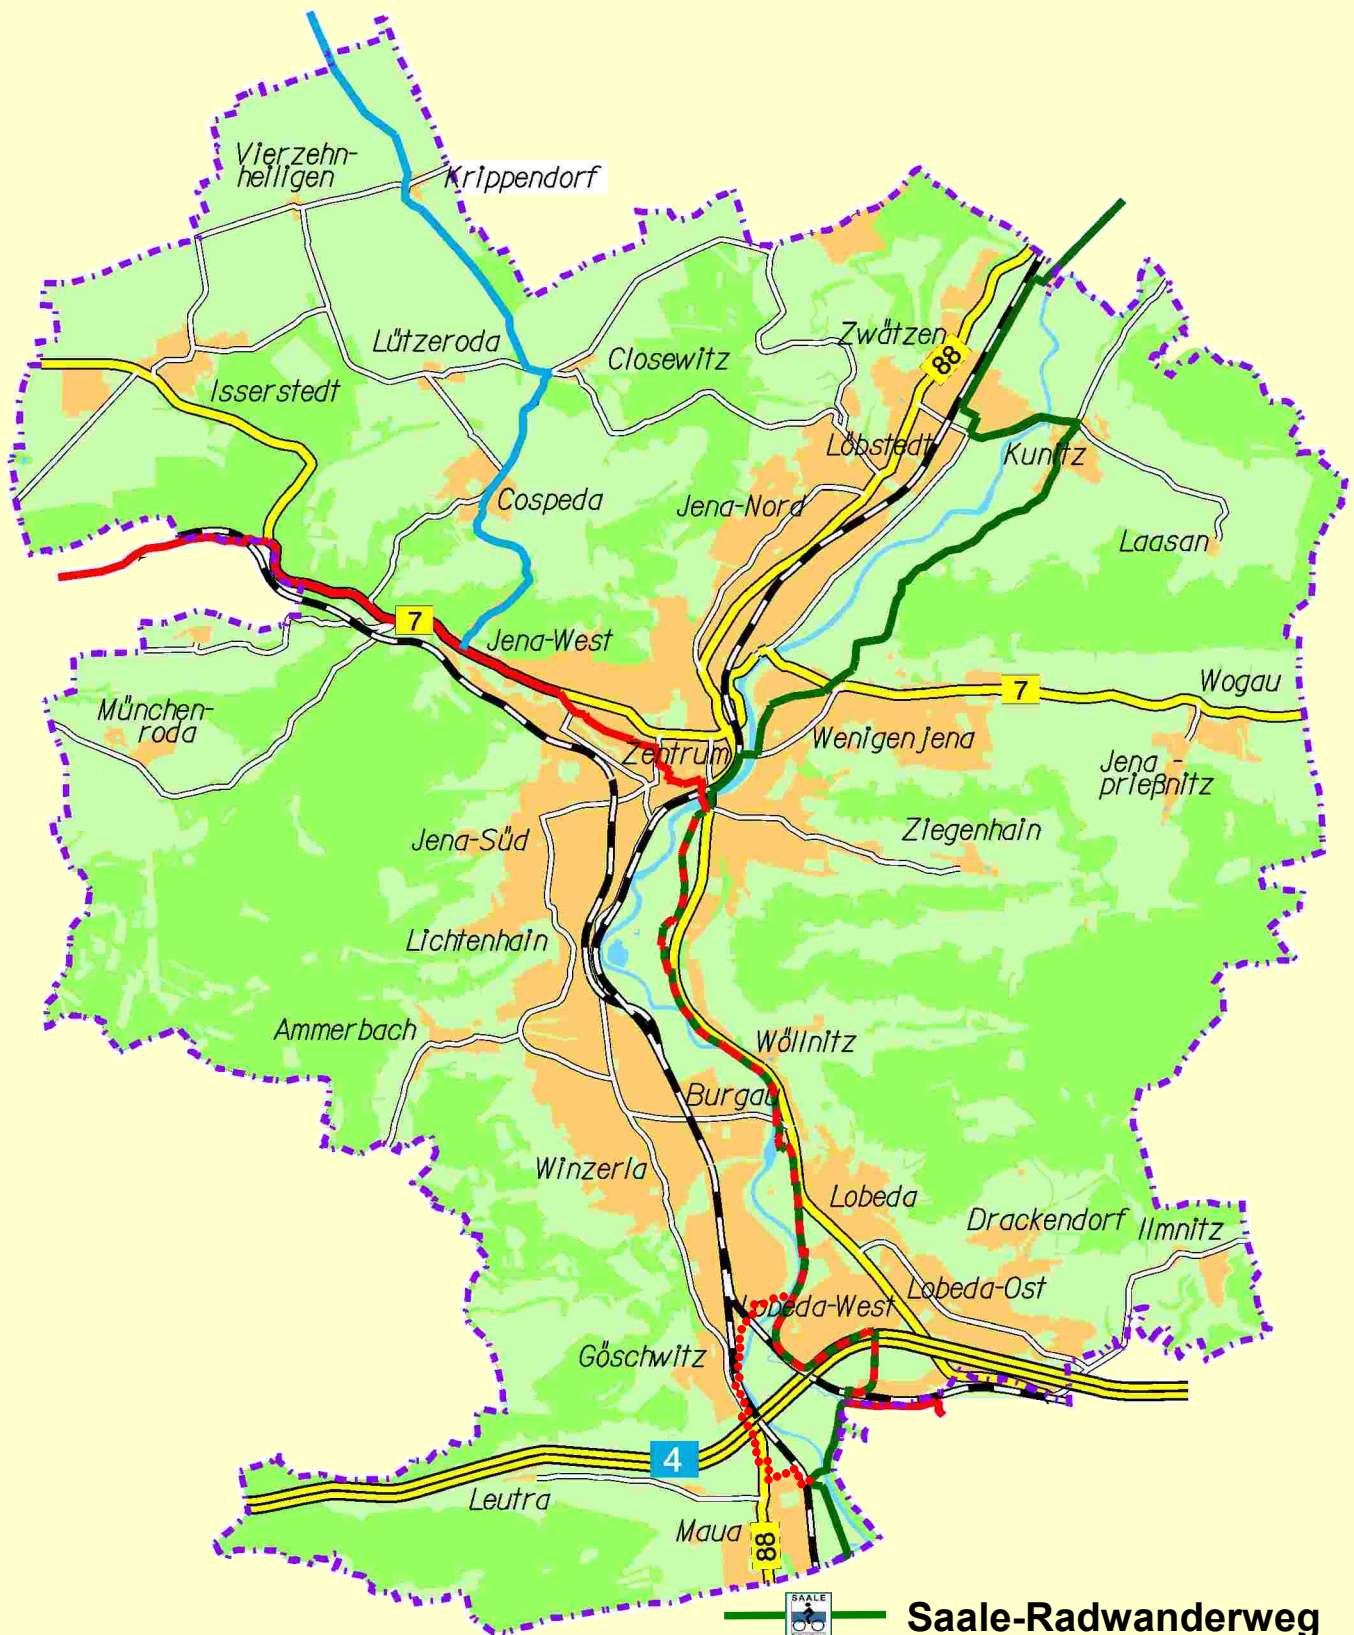

Übersichtskarte Radrouten Jena

Stadtverwaltung Jena
Verkehrsplanungs- und Tiefbauamt
Stadtplanungsamt

-  Saale-Radwanderweg
-  Thüringer Städtekette
-  Napoleonradweg 1806
-  Umleitung bis 2010